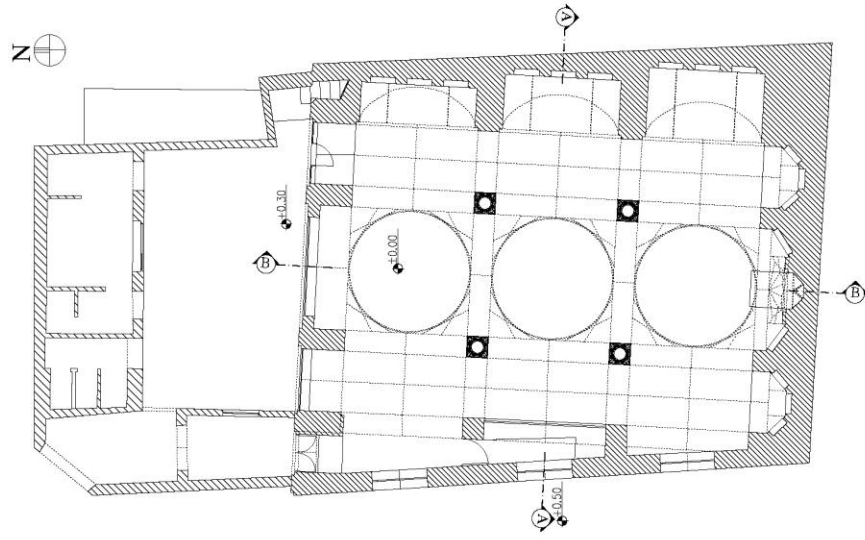

نمای غربی (موجود)

نمای شمالی (موجود)

سازمان میراث فرهنگی صنایع دستی و گردشگری استان آذربایجان شرقی	
عنوان : نقشه های معماری مسجد حاج علی آقایی	عنوان ثبت :
رنگه و ترسیم : چوبی داگره خادان	مقیاس : ۱:۱۰۰

پلان همکف

سازمان میراث فرهنگی صنایع دستی و گردشگری استان آذربایجان شرقی	
عنوان : نقشه های معماری مسجد حاج علی آقایی	عنوان ثبت :
رنگه و ترسیم : چوبی داگره خادان	مقیاس : ۱:۱۰۰