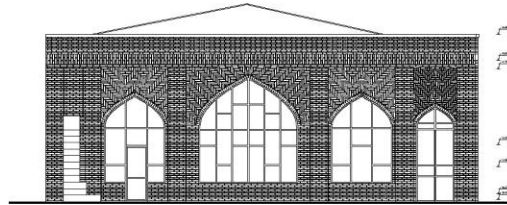

نمای غربی (موجود)

نمای شمالی (موجود)

سازمان میراث فرهنگی صنایع دستی و گردشگری استان آذربایجان شرقی	
عنوان : نقشه های معماری مسجد حاج علی آقایی	عنوان ثبت :
رنگه و ترسیم : چوبی داگره خادان	مقیاس : ۱:۱۰۰

پلان همکف

سازمان میراث فرهنگی صنایع دستی و گردشگری استان آذربایجان شرقی	
عنوان : نقشه های معماری مسجد حاج علی آقایی	عنوان ثبت :
رنگه و ترسیم : چوبی داگره خادان	مقیاس : ۱:۱۰۰