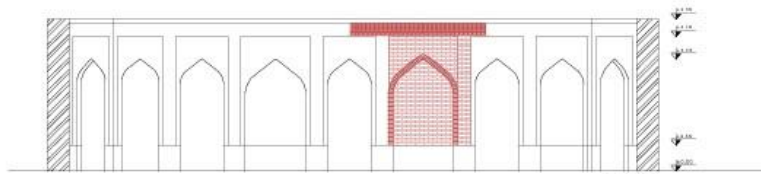

نمای شمالی
بقعه خواجه علی سیهیوش

نمای شرقی
بقعه خواجه علی سیهیوش

نمای غربی
بقعه خواجه علی سیهیوش

نمای جنوبی
بقعه خواجه علی سیهیوش

0 1 2 3 4 5m

پلان بقعه خواجه علی شاهبوش

0 1 2 3 4 5m