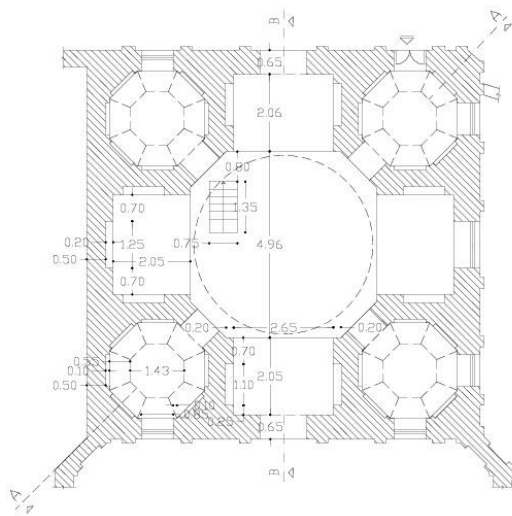

نمای شمالی
بقعه خواجه علی سیهیوش

نمای شرقی
بقعه خواجه علی سیهیوش

نمای غربی
بقعه خواجه علی سیهیوش

نمای جنوبی
بقعه خواجه علی سیهیوش

0 1 2 3 4 5m

پلان بقعه خواجه علی شاهبوش

0 1 2 3 4 5m