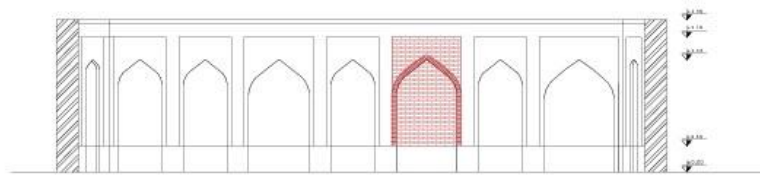

نمای شمالی
بقعه خواجه علی سیهیوش

نمای شرقی
بقعه خواجه علی سیهیوش

نمای غربی
بقعه خواجه علی سیهیوش

نمای جنوبی
بقعه خواجه علی سیهیوش

0 1 2 3 4 5m

پلان بقعه خواجه علی شاهبوش

0 1 2 3 4 5m