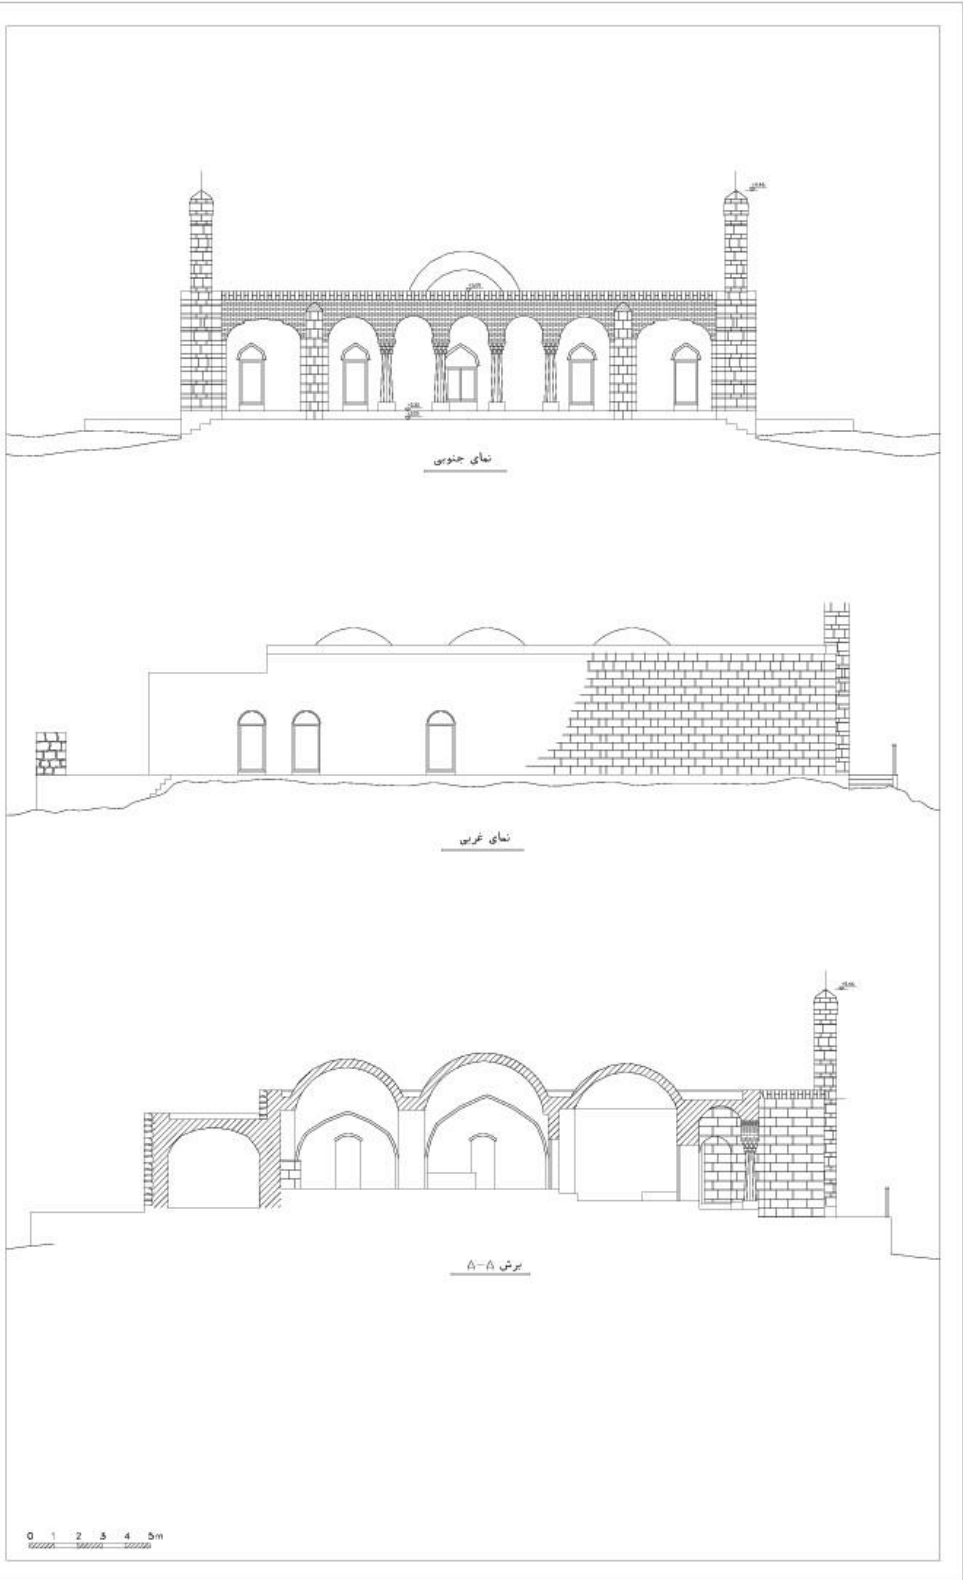

نمای شمالی
بقعه خواجه علی سیهیوش

نمای شرقی
بقعه خواجه علی سیهیوش

نمای غربی
بقعه خواجه علی سیهیوش

نمای جنوبی
بقعه خواجه علی سیهیوش

0 1 2 3 4 5m

پلان بقعه خواجه علی شاهبوش

0 1 2 3 4 5m