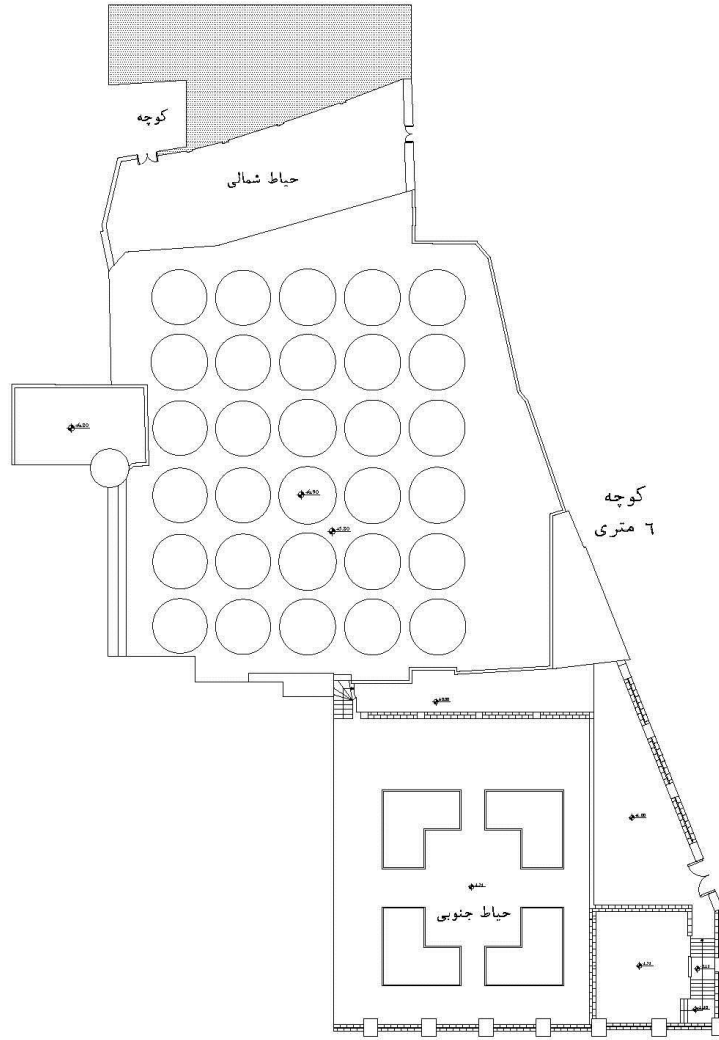

پلان دستشویی ها

N

 پروژه
 مسجد تاقه الاسلام - تبریز

 زلوه و ترسیم
 مسعود راستین

پلان (وضع موجود)

پروژه
مسجد ثقه الاسلام - تبریز

پلان پشت بام و موقعیت

رلووه و ترسیم
مسعود راستین