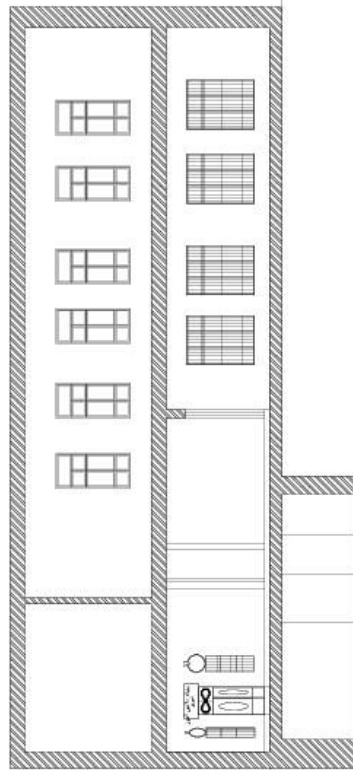

مدرسه دارالفنون - تبریز

مقطع بر-ب-ب