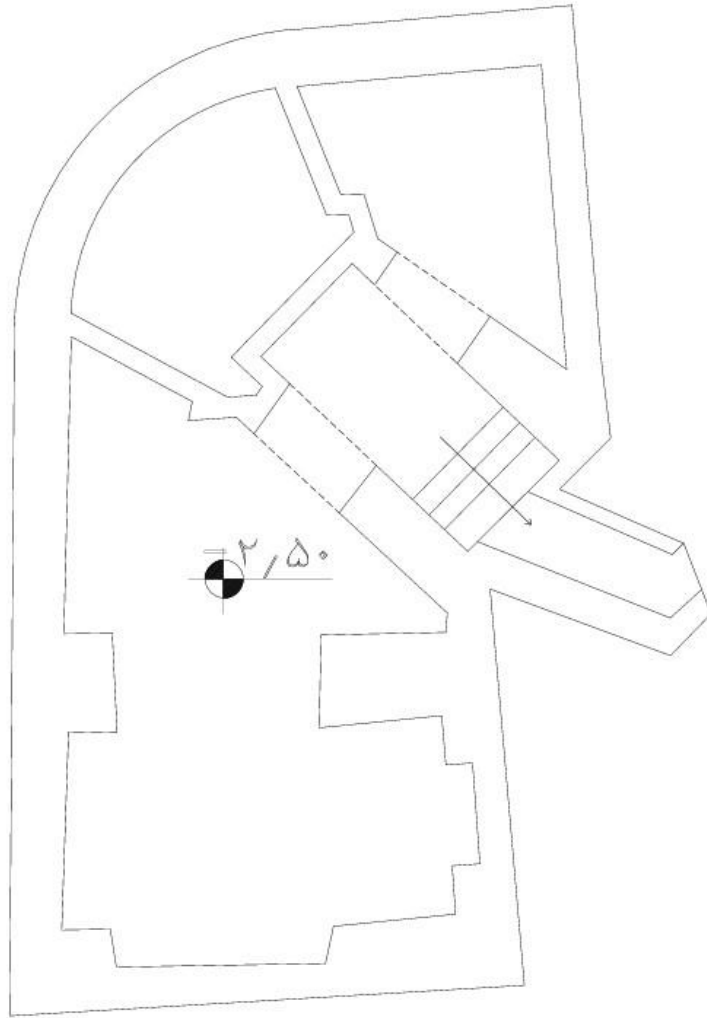

#### ۵- مشخصات اثر:

تزیینات ، اجر کاری در نما، و قاب بندی های اطراف پنجره ها ، نوع مصالح بکار رفته ( اجر ، ملات بین آنها و کاهگل ) است.  
ابعاد واندازه ۲۵,۱۸ \* ۱۴,۲۸ متر مربع می باشد.

# مدرسه دارالفنون - تبریز

مقطع ۱-۱

مدرسه دارالفنون - تبریز

پلان زیرزمین