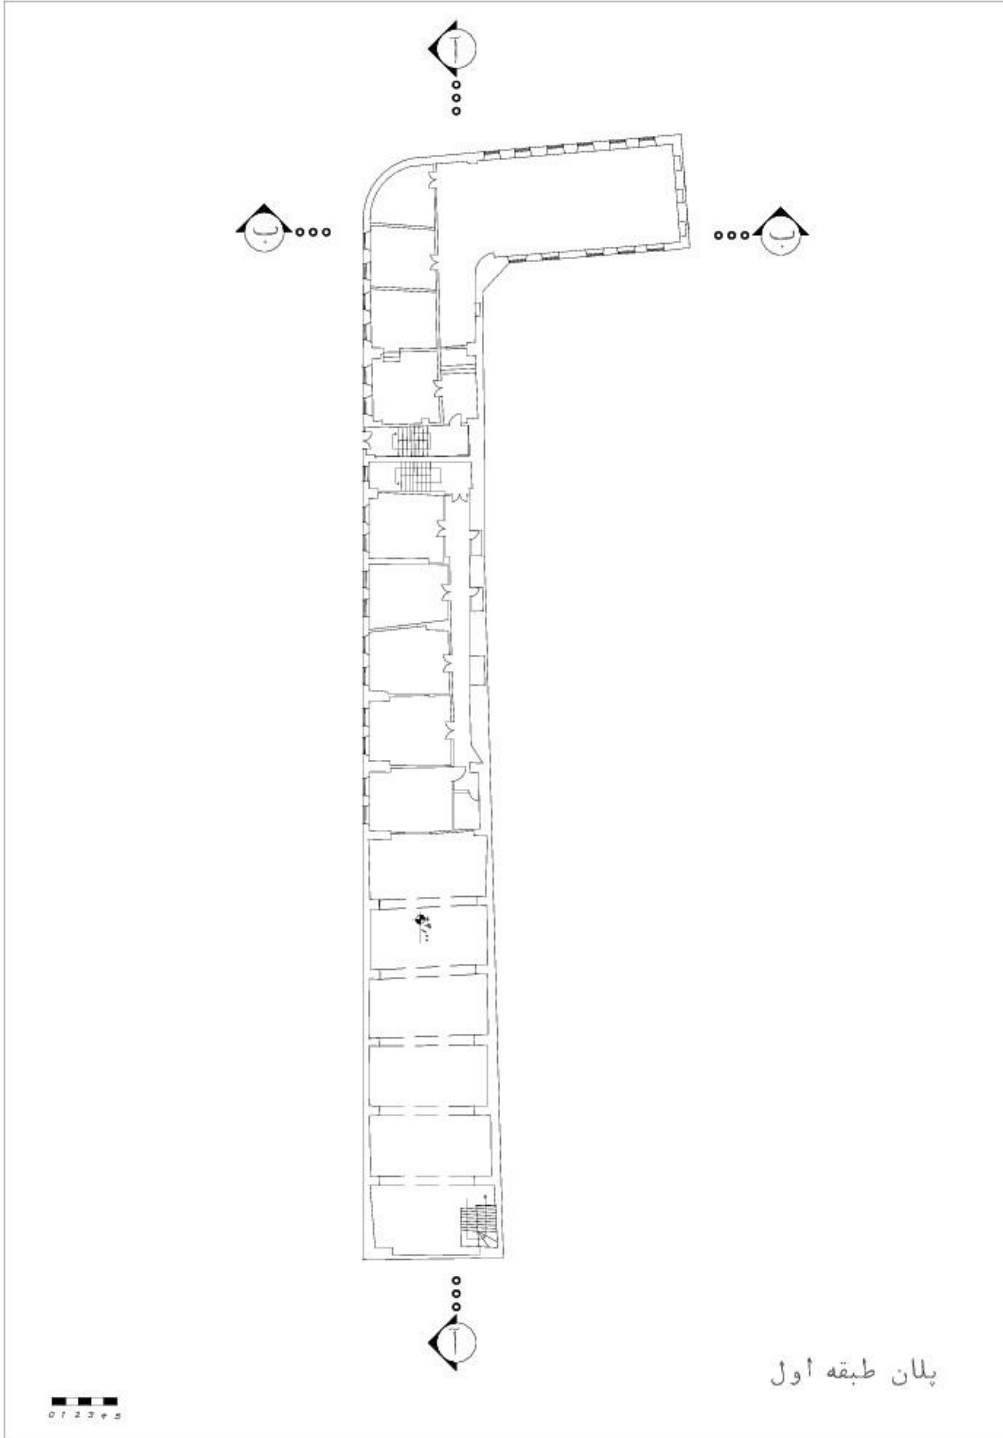

#### ۵- مشخصات اثر:

تزیینات ، اجر کاری در نما، و قاب بندی های اطراف پنجره ها ، نوع مصالح بکار رفته ( اجر ، ملات بین آنها و کاهگل ) است.  
ابعاد واندازه ۲۵,۱۸ \* ۱۴,۲۸ متر مربع می باشد.

#### ۱۰- اقدامات انجام شده در مورد حریم اثر (حریم پیشنهادی):

اقدامی صورت نگرفته است.

مدرسه دارالفنون - تبریز

پلان طبقه اول

مدرسه دارالفنون - تبریز

پلان طبقه همکف

مدرسه دارالفنون - تبریز

نمای غربی