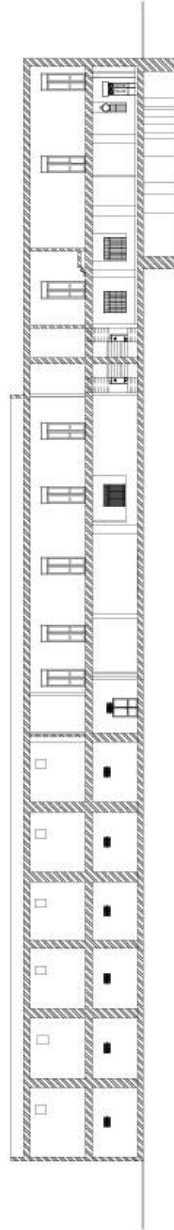

مدرسه دارالفنون - تبریز

مقطع ۱-۱