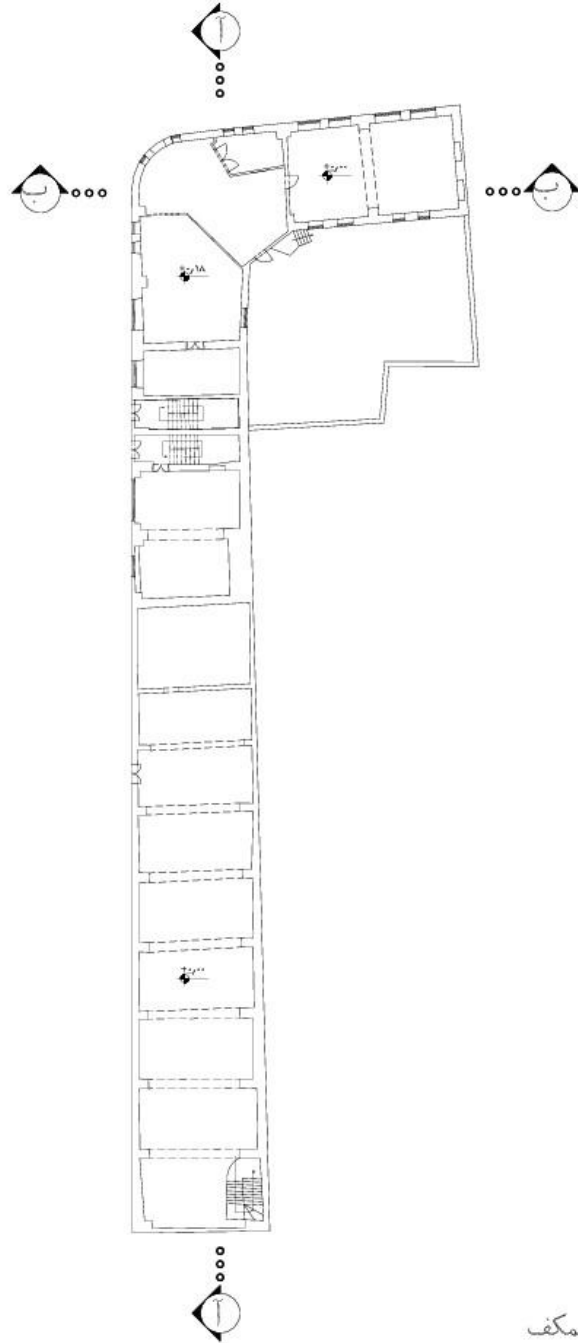

#### ۵- مشخصات اثر:

تزیینات ، اجر کاری در نما، و قاب بندی های اطراف پنجره ها ، نوع مصالح بکار رفته ( اجر ، ملات بین آنها و کاهگل ) است.  
ابعاد واندازه ۲۵,۱۸ \* ۱۴,۲۸ متر مربع می باشد.

#### ۱۰- اقدامات انجام شده در مورد حریم اثر (حریم پیشنهادی):

اقدامی صورت نگرفته است.

مدرسه دارالفنون - تبریز

پلان طبقه اول

مدرسه دارالفنون - تبریز

پلان طبقه همکف

مدرسه دارالفنون - تبریز

نمای غربی

نمای جنوبی