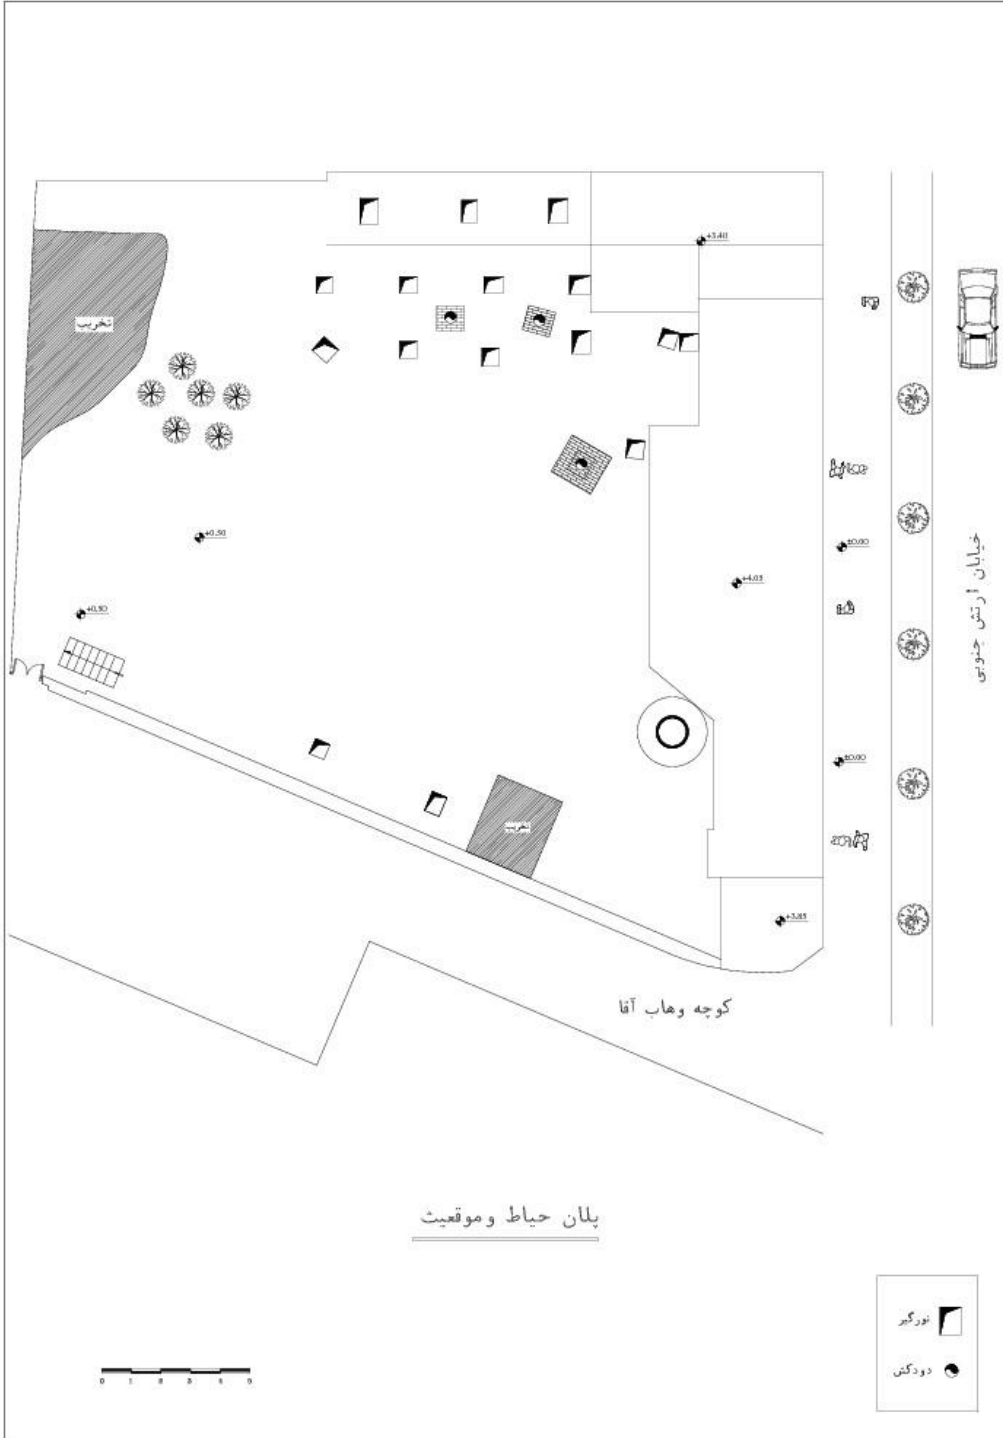

حمام شهریار - تبریز

حمام شهریار - تبریز

پلان (وضع موجود)

محدوده قسمت الحاقی جدید

برش
A-A

برش B-B

حمام شهریار - تبریز