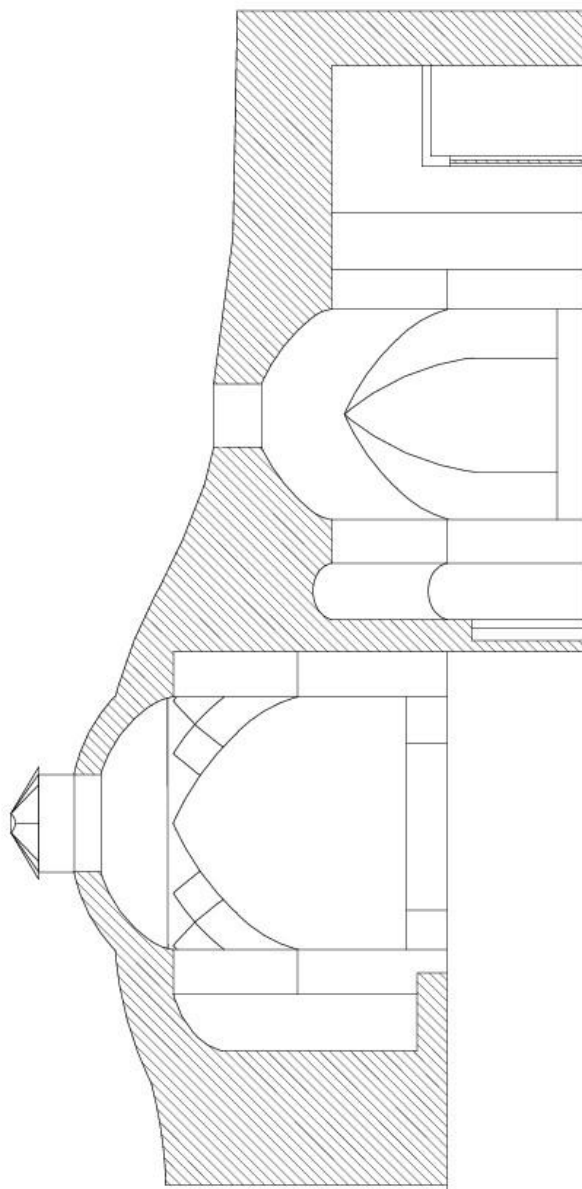

حمام شهریار - تبریز

حمام شهریار - تبریز

پلان (وضع موجود)

محدوده قسمت الحاقی جدید

برش
A-A

برش B-B

حمام شهریار - تبریز