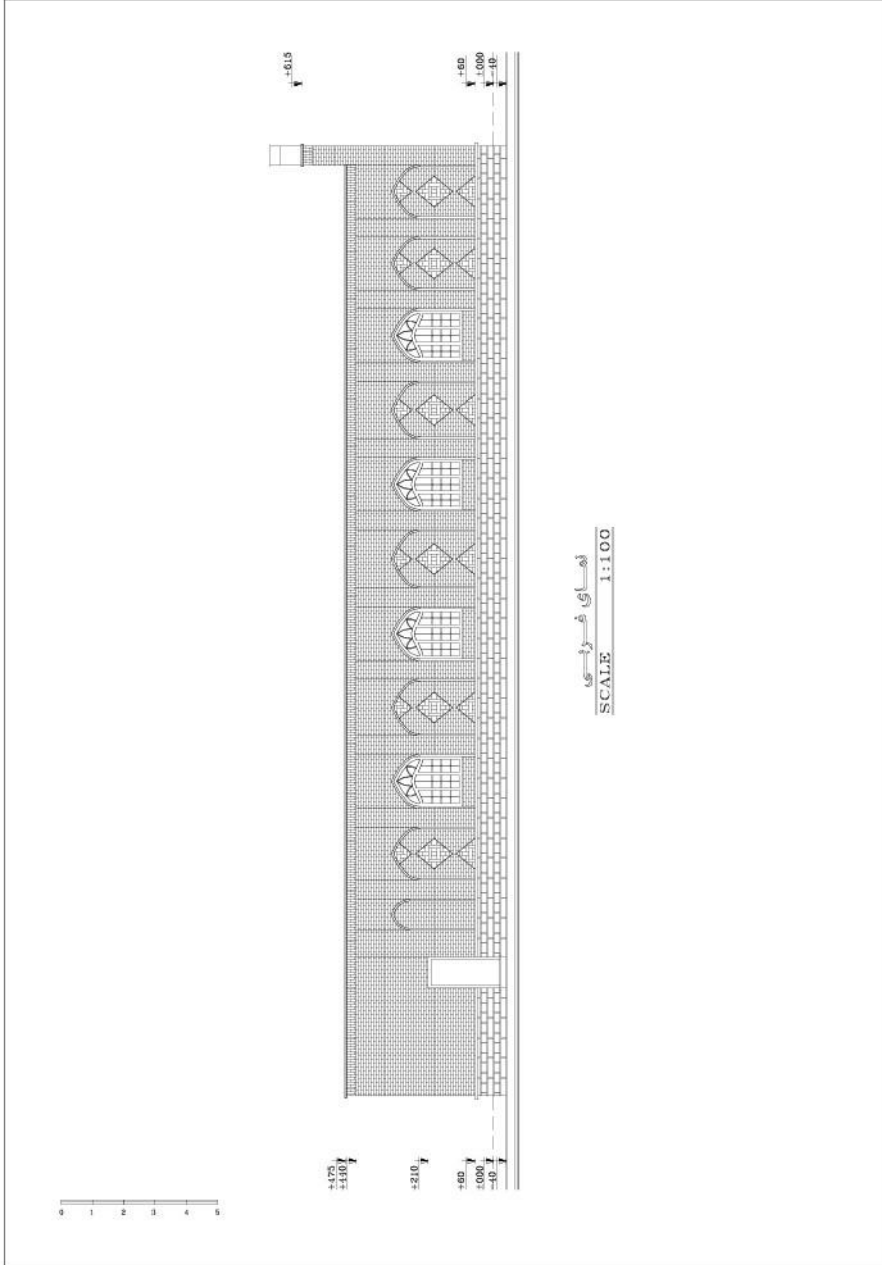

مسجد پل سنگی - تبریز

مسجد پل سنگی - تبریز