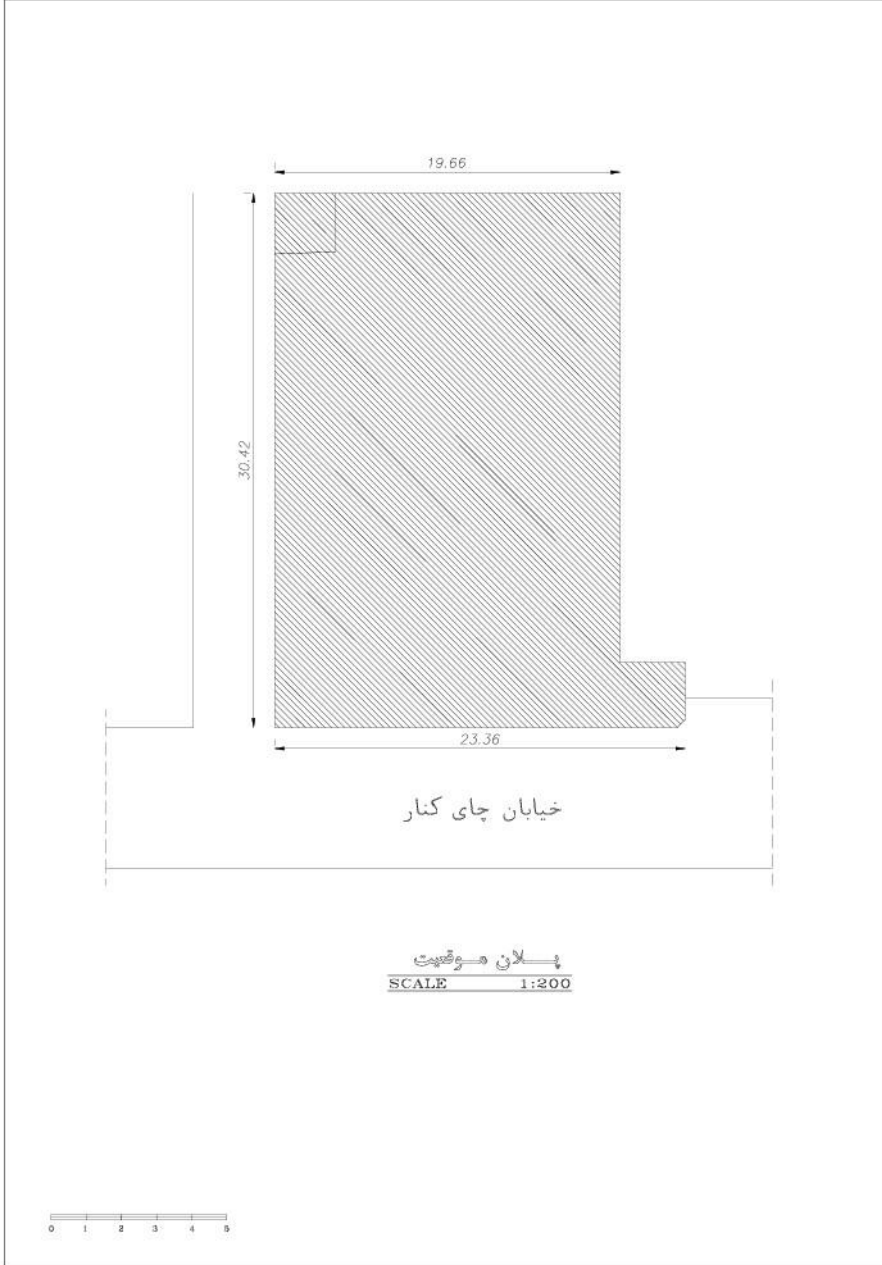

مسجد پل سنگی - تبریز

مسجد پل سنگی - تبریز