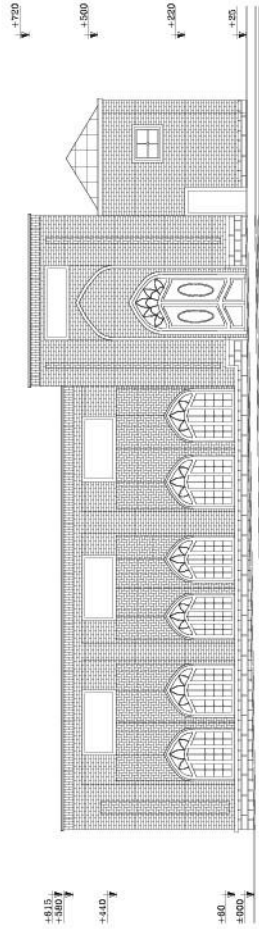

مسجد پل سنگی - تبریز

مسجد پل سنگی - تبریز

نہائی چتر - ماسجی
SCALE 1:100