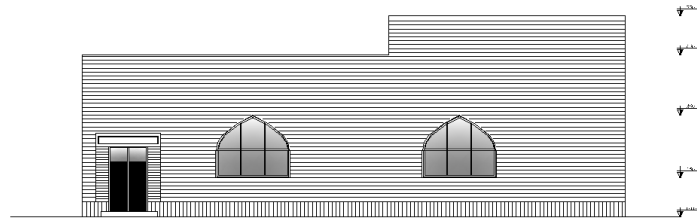

نالی مقبض فکمه
مواقعہ: 1/100

پراجیکٹ: نالی مقبض فکمه
پلان نمبر: 1
تاریخ: 1/100

شَرِب

مواظفم: 1/100

مواظفم: 1/100
مواظفم: 1/100
مواظفم: 1/100
مواظفم: 1/100

یامن یبونج

مقیاس: 1/100

مجلس شورای ملی
انسانیت
مقیاس: 1/100

0 1 2 3 5
meter

ناونوع : شرب

مان رثا : دجسم ازريم عوقت

سايقم : حجرم

1/100

شرب

ساعقم: 1/100