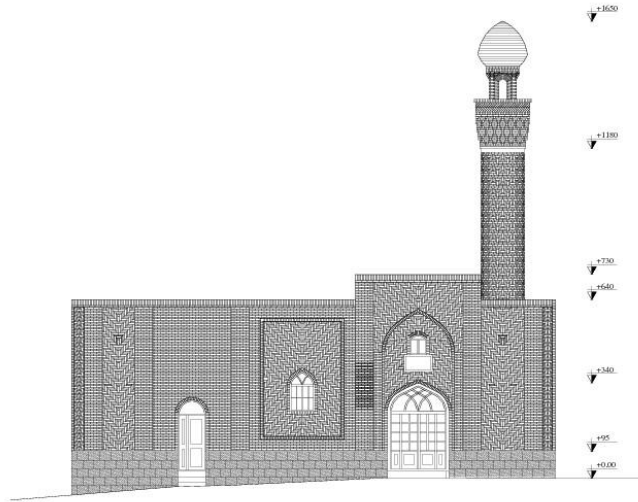

بشارش

مسجد میرزا اتقی

نمای غربی
مسجد میرزا اتقی

0 1 2 3 4 5
meter