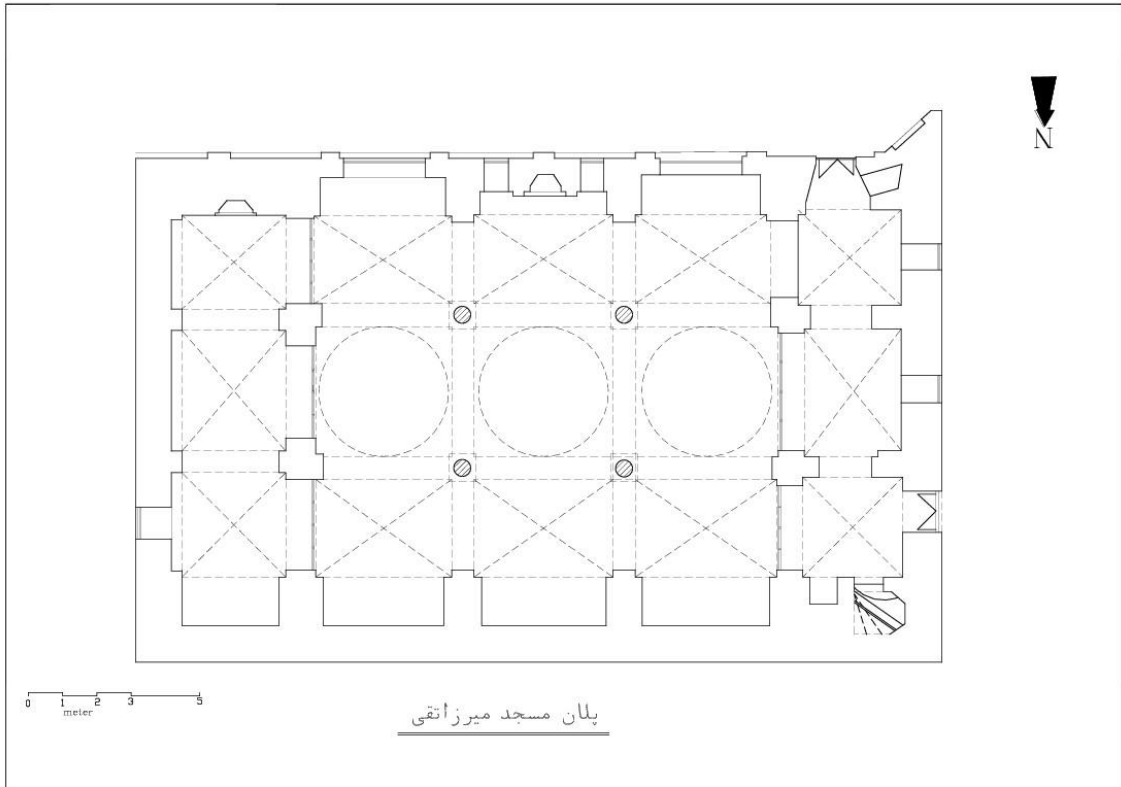

بشارش

مسجد میرزا اتقی

نمای غربی
مسجد میرزا اتقی

0 1 2 3 4 5
meter