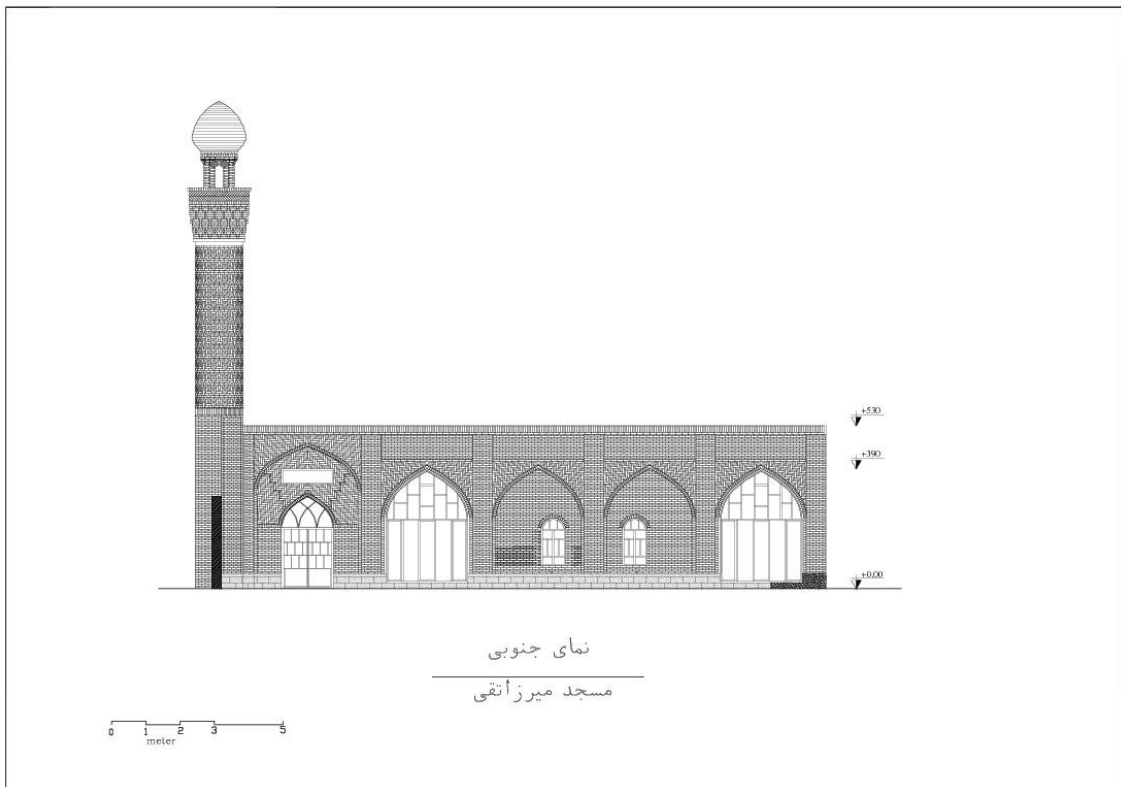

بشارش

مسجد میرزا اتقی

نمای غربی
مسجد میرزا اتقی

0 1 2 3 4 5
meter