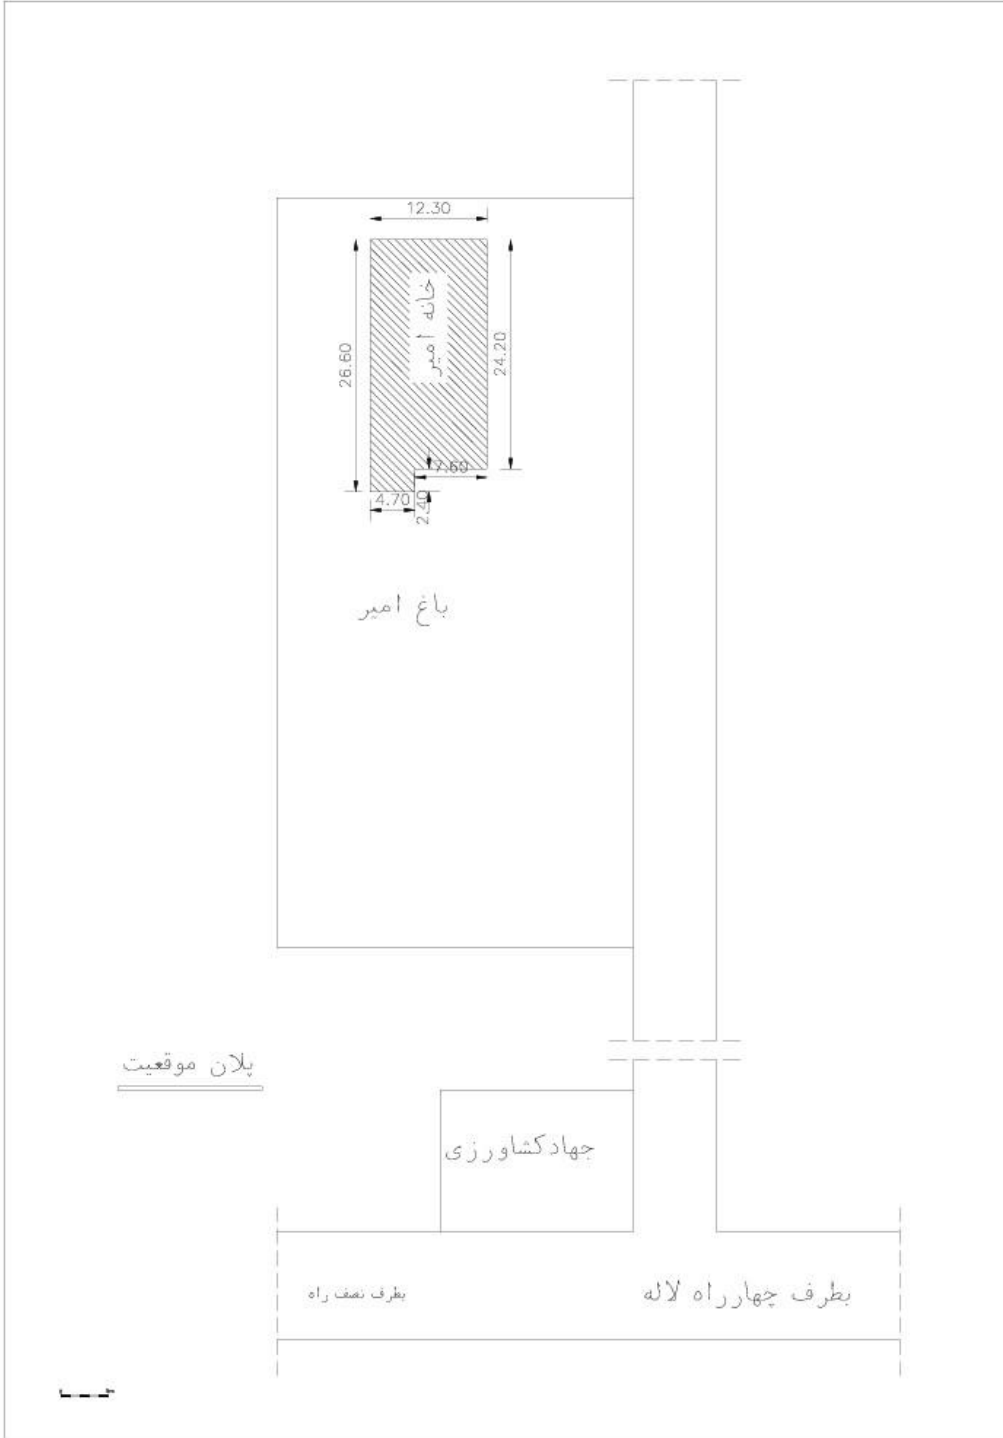

باغ امیر - تبریز

پلان موقعیت

جهاد کشاورزی

بطرف نصف راه

بطرف چهارراه لانه

باغ امیر - تبریز

باغ امیر - تبریز

باغ امیر - تبریز

B - B

باغ امیر - تبریز

باغ امیر - تبریز

باغ امیر - تبریز

حاجی انطاکی

حاجی انطاکی

0 5m

باغ امیر - تبریز

پلان طبقه همکف