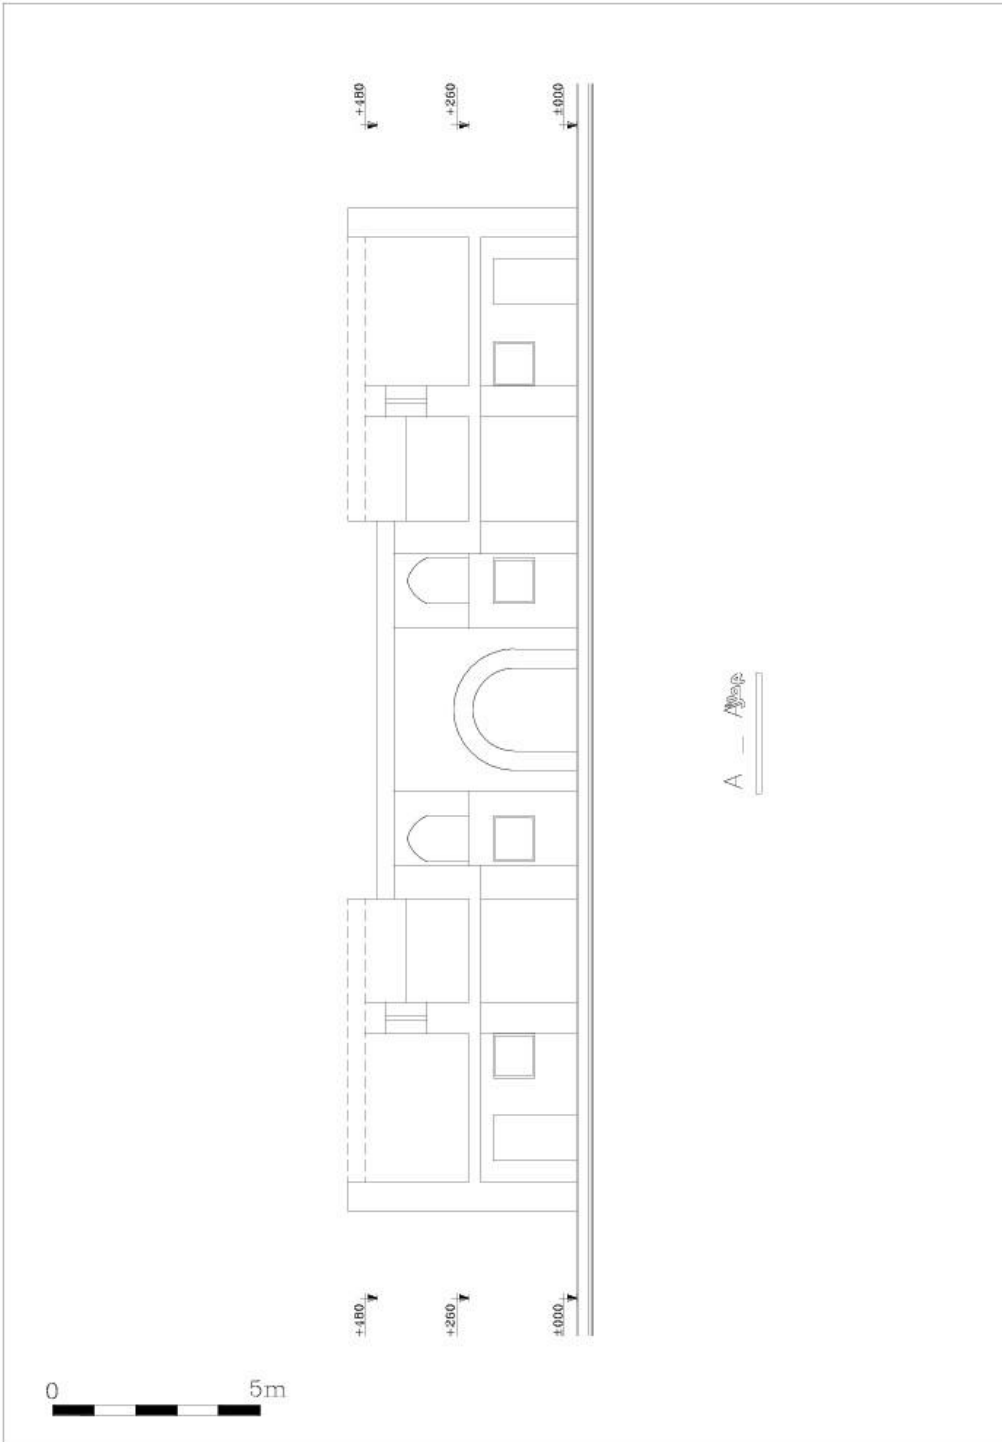

باغ امیر - تبریز

پلان موقعیت

جهاد کشاورزی

بطرف نصف راه

بطرف چهارراه لانه

باغ امیر - تبریز

باغ امیر - تبریز

باغ امیر - تبریز

B - B

باغ امیر - تبریز

باغ امیر - تبریز

باغ امیر - تبریز

حاجی انطاکی

حاجی انطاکی

0 5m

باغ امیر - تبریز

پلان طبقه همکف