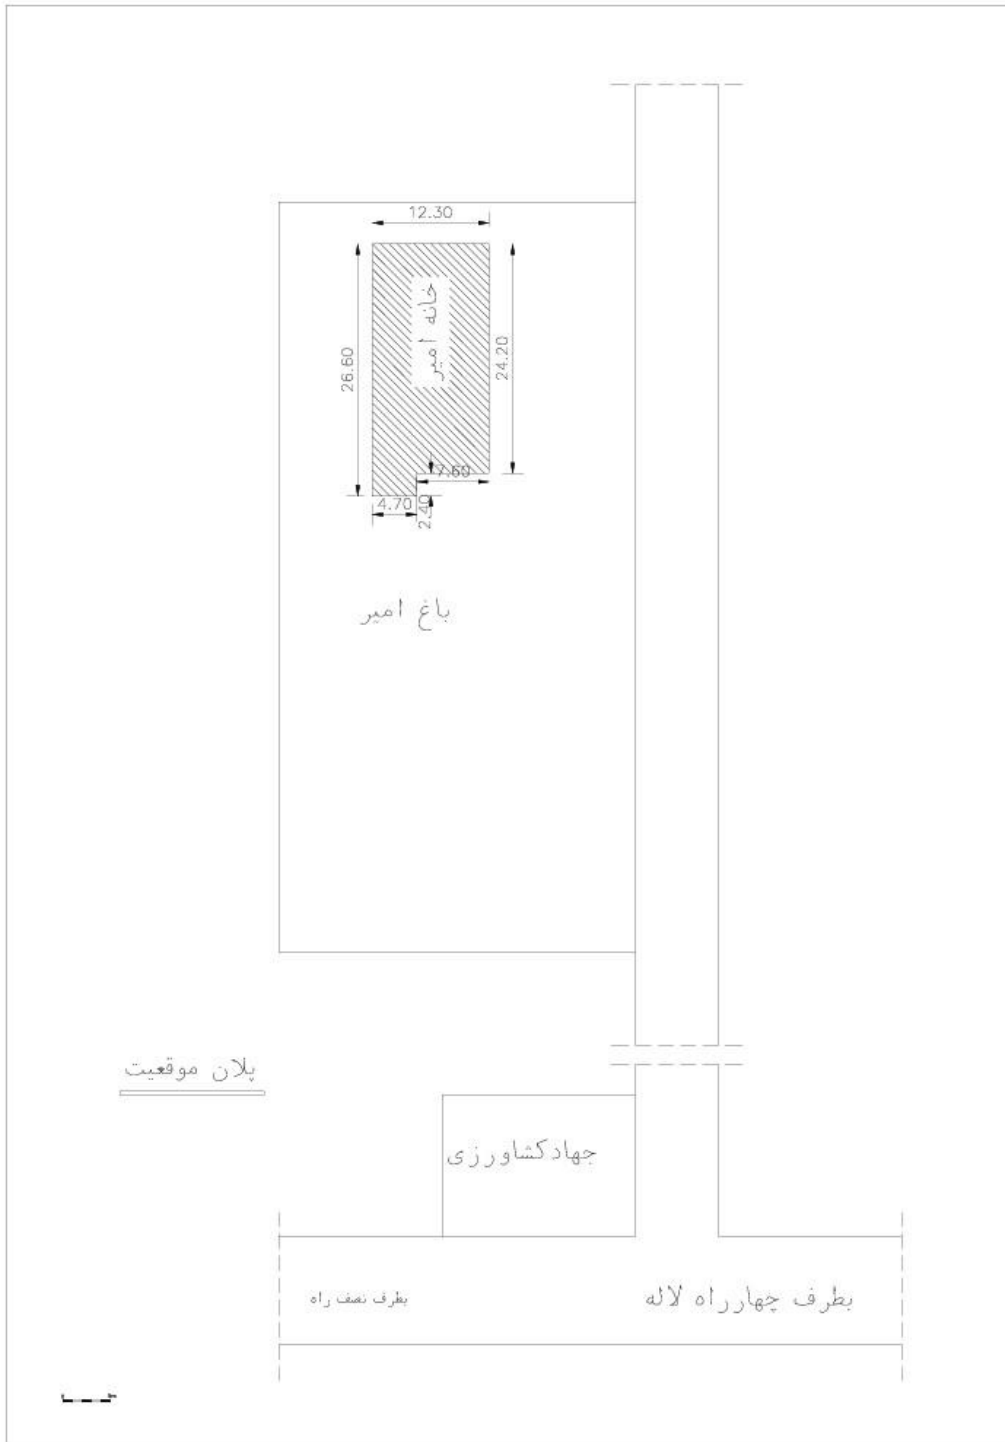

باغ امیر - تبریز

پلان موقعیت

جهاد کشاورزی

بطرف نصف راه

بطرف چهارراه لانه

باغ امیر - تبریز

باغ امیر - تبریز

باغ امیر - تبریز

B - B

باغ امیر - تبریز

باغ امیر - تبریز

باغ امیر - تبریز

حاجی انطاکی

حاجی انطاکی

0 5m

باغ امیر - تبریز

پلان طبقه همکف