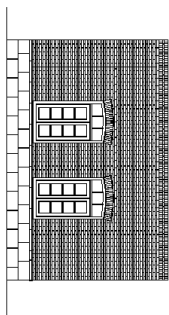

مسجد مصطفوی (کوچه کریماسی) - تبریز

پلان طبقه همکف

پلان طبقه اول

مسجد معظومی (کوچه کرمانی) - تبریز

A-A
برش

B-B
برش

مستطبه معملقوى روكوچه كياستى-تيرتير

نمای غربی

نمای شمالی