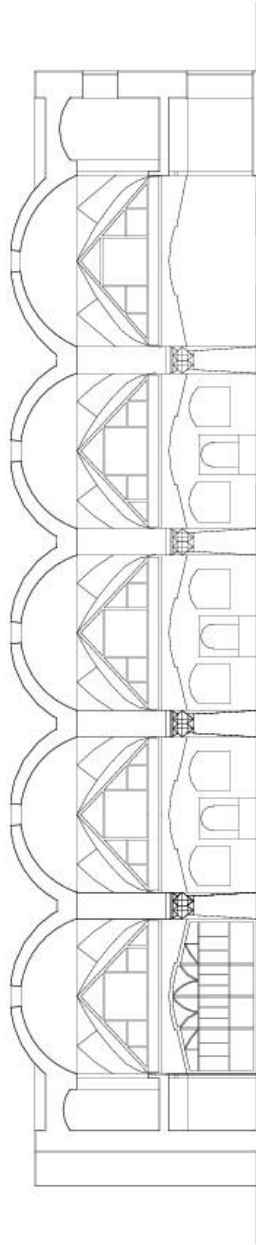

مسجد سید علی آقا - تبریز

پلان طبقه همکف

مسجد سید علی آقا - تبریز

برش طولی مسجد

0 1 2 3 4 5

مسجد سید علی آقا - تبریز

برش طولی مسجد

مسجد سید علی آقا - تبریز

پلان طبقه اول