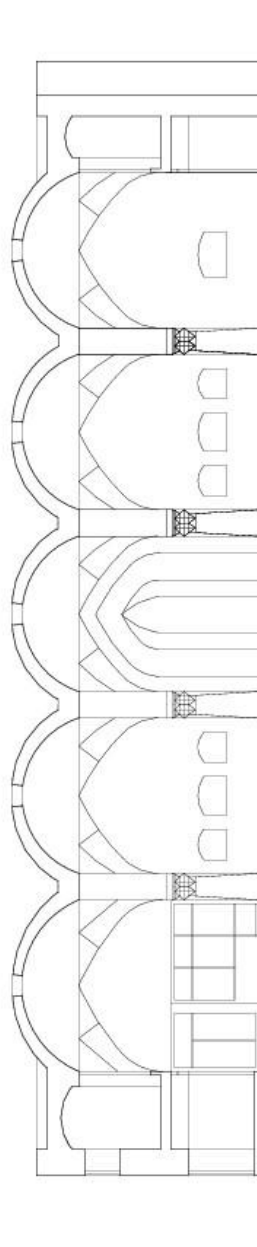

مسجد سید علی آقا - تبریز

پلان طبقه همکف

مسجد سید علی آقا - تبریز

برش طولی مسجد

0 1 2 3 4 5

مسجد سید علی آقا - تبریز

برش طولی مسجد

مسجد سید علی آقا - تبریز

پلان طبقه اول