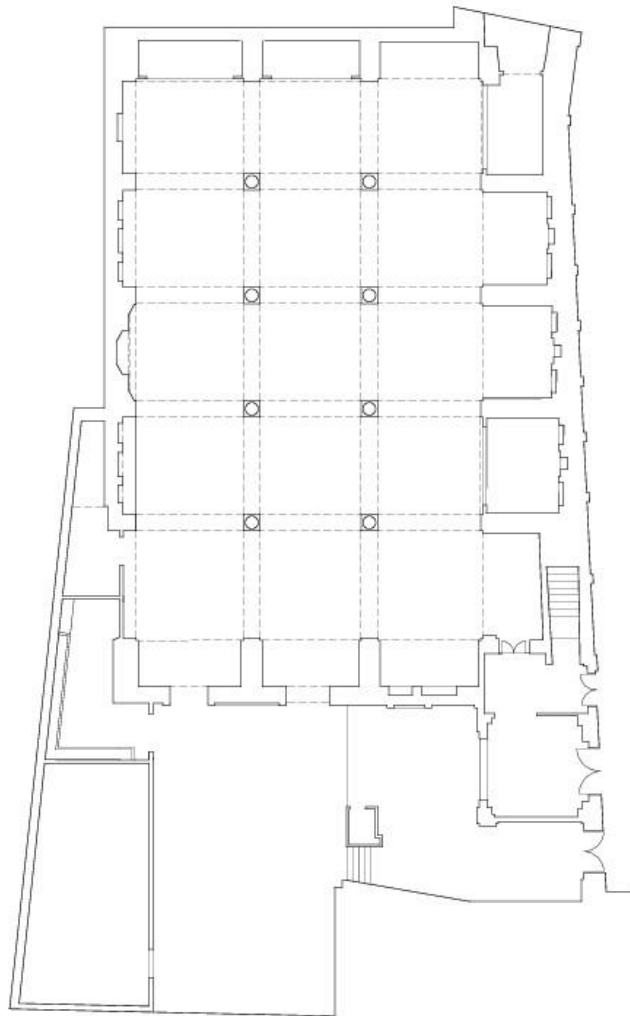

مسجد سید علی آقا - تبریز

پلان طبقه همکف

مسجد سید علی آقا - تبریز

برش طولی مسجد

0 1 2 3 4 5

مسجد سید علی آقا - تبریز

برش طولی مسجد

مسجد سید علی آقا - تبریز

پلان طبقه اول