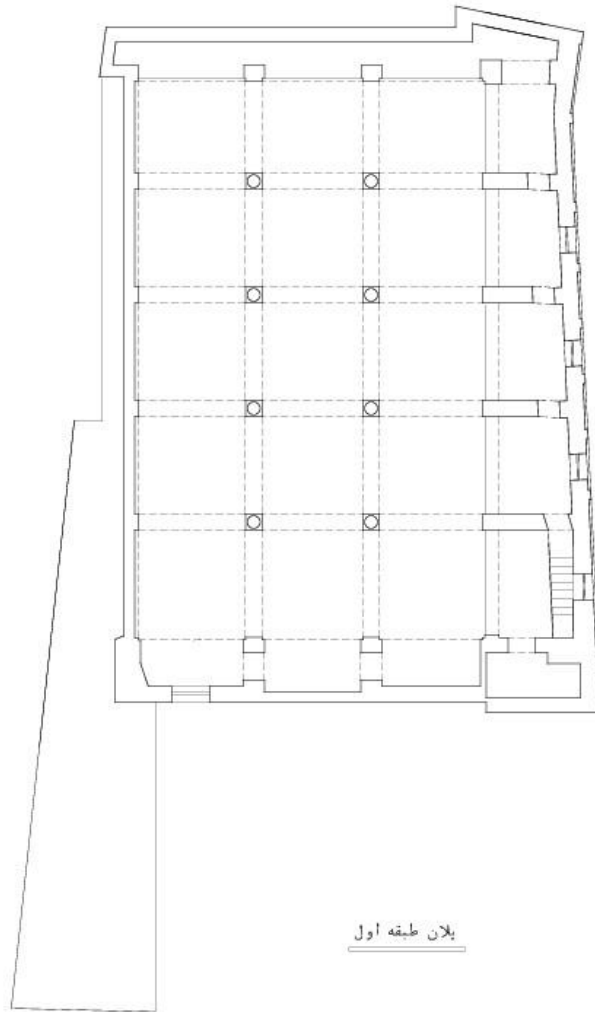

مسجد سید علی آقا - تبریز

پلان طبقه همکف

مسجد سید علی آقا - تبریز

برش طولی مسجد

0 1 2 3 4 5

مسجد سید علی آقا - تبریز

برش طولی مسجد

مسجد سید علی آقا - تبریز

پلان طبقه اول